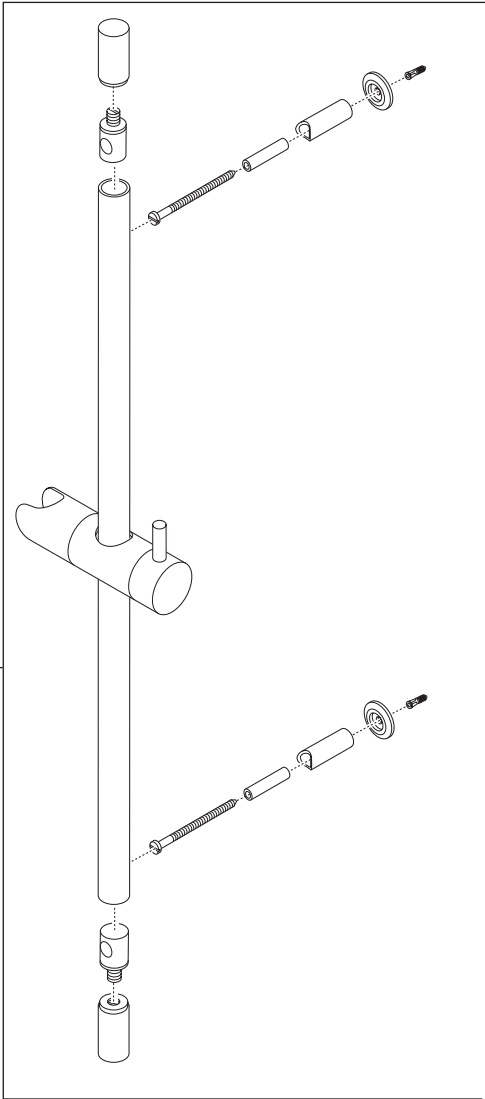

Model/Modelo/Modèle  
 85521  
 Series/Series/Seria  
**Quiessence®**

**RP61593▲**  
 Hand Held Shower  
 Regadera de Mano  
 Douche à main

**RP42313▲**  
 Wall Outlet  
 Codo de pared  
 para el suministro  
 Sortie de douche  
 de mur

**RP49645▲**  
 Hose & Gaskets  
 Manguera con  
 Empaques  
 Tuyau avec joints

**RP42314▲**  
 Slide Bar Assembly  
 Ensemble De Barra  
 De Diapositiva  
 De Barre coulissante

▲Specify Finish / Especificque el Acabado / Précisez le Fini