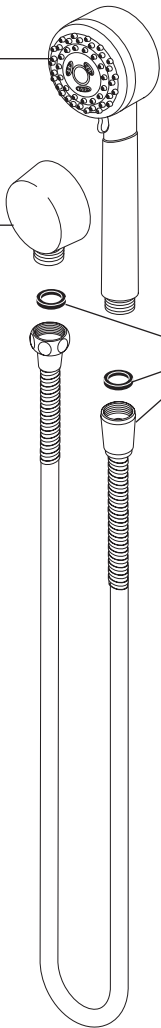

Model/Modelo/Modèle  
 85521  
 Series/Series/Seria  
**Quiessence®**

**RP61593▲**  
 Hand Held Shower  
 Regadera de Mano  
 Douche à main

**RP42313▲**  
 Wall Outlet  
 Codo de pared  
 para el suministro  
 Sortie de douche  
 de mur

**RP49645▲**  
 Hose & Gaskets  
 Manguera con  
 Empaques  
 Tuyau avec joints

**RP42314▲**  
 Slide Bar Assembly  
 Ensemble De Barra  
 De Diapositiva  
 De Barre coulissante

▲Specify Finish / Especificque el Acabado / Précisez le Fini